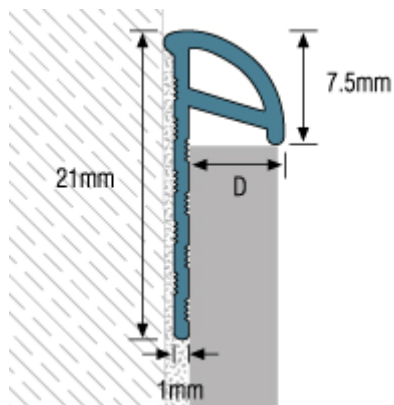

ETR

Профили декоративни PVC външен ъгъл 8 мм

Употреба

- Керамични плочки

Материал

- PVC

Функции

- Предпазва ъглите
- Предпазва от повреждане ръбовете на граничещия с плочките материал

Профилите съществуват в 4 различни широчини и в над 55 цетови разновидности.

Код	D (mm)	Дължина (m)
ETR808	8	2.5